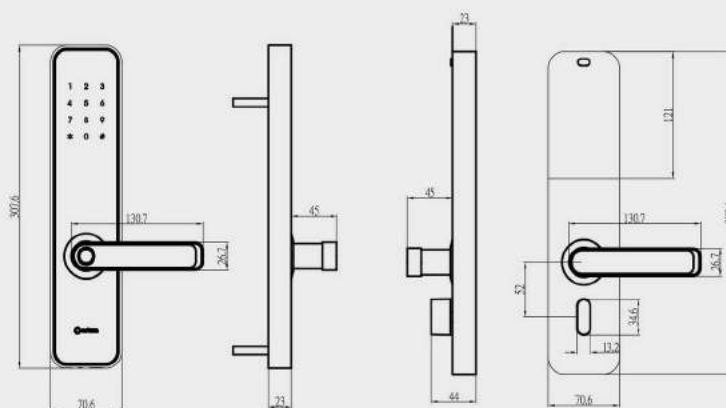

### Dimenzije:

prikaz u milimetrima

## ◆ Specifikacija

- Model: P9021
- Materijal: Aluminijum i kaljeno staklo
- Radna temperatura:  $< -20^{\circ}\text{C} \sim 60^{\circ}\text{C}$
- Vlažnost pri radu:  $< 80\%$
- Bluetooth standard : 4.1 BLE
- Radna Voltaža: 4AA alkalne baterije
- Debljina vrata: 40-110 mm
- Povezivanje pomoćne eksterne baterije preko Mini USB porta
- Može se registrovati do 200 korisnika
- Način otvaranja: Otisak prsta, kartica, šifra, bluetooth
- Uložak brave : 304 čelik
- Tip vrata : drvena , sigurnosna, PVC i aluminijumska vrata.

## ◆ Dimenzije (mm)