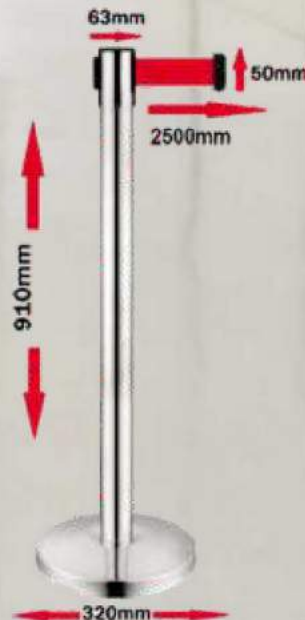

#### Stubić - Barijera sa crvenom trakom

šifra: 402

model: DX-VC52

Dimenzija: 320 D x 63 Š x 910 V mm

Trežina: 8,5 kg

Konstrukcija: Nerđajući čelik 201

Boja: Mat crna