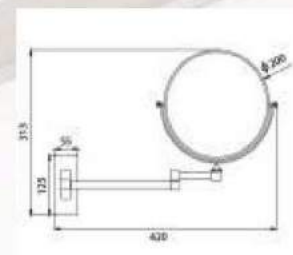

Uveličavajuće ogledalo

šifra: 151

model: DX-7004

prečnik ogledala: Ø 200 mm

dimenzija: 420-313 mm

dvostano ogledalo: jedna strana 1x, druga 3x