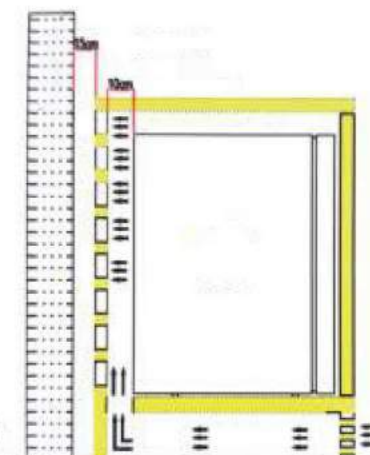

Hotelski Minibar

Minibar za hotelsku sobu

Minibarovi su sastavni deo svih soba u hotelima i drugim ugostiteljskim objektima koji nude potpunu sigurnost i ugodaj svojim gostima.

Karakteristike:

Bez freona, bez kompresora, bez vibracija, bešuman (0 db) zahvaljujući absorpcioni tip hlađenja, automatsko odmrzavanje, unutrašnje LED osvetljenje, podesive police, energetski efikasnosan, mala potrošnja energije, električni termosta, ekološki prihvatljiv: plastika koja se može reciklirati.

Model	DX-30	DX-40	DX-60
Sistem hlađenja	Absorpcioni	Absorpcioni	Absorpcioni
Temperatura hlađenja (°C)	2-12	2-12	2-12
Ulazni napon (V)	220-230 V	220-230 V	220-230 V
Potrošnja struje (kwh/24h)	0,9	0,9	1,2
Kapacitet (L)	30	40	60
Voltaža (V)	AC220/110	AC220/110	AC220/110
Tip kontrolera	Digital	Digital	Digital
Tip vrata	staklena/puna	Staklena/puna	Staklena/puna
Neto / bruto težina	16.5/18.5	18.5/20.5	21/21.5
dimenzije uređaja (W*D*H)mm	400*420*517	400*470*517	482*480*521
dimenzije kutije (W*D*H)mm	460*450*560	460*500*560	530*510*600