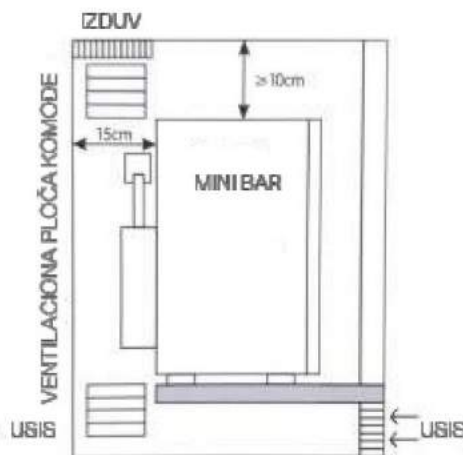

KOMODA SA VRATIMA