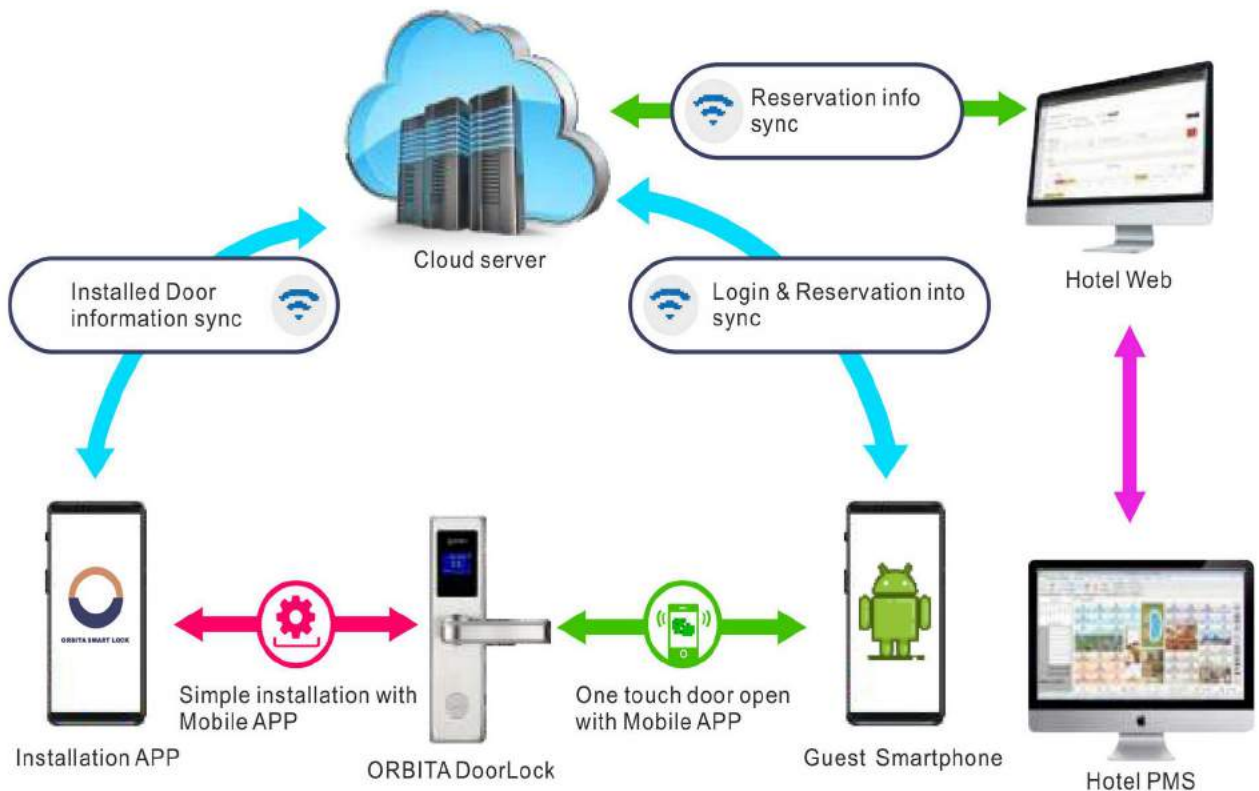

### ◆ Karakteristike :

- Razni pristupi: otisak prsta, kartica ,lozinka,mehanički ključ, aplikacija,Bluetooth
- Sertifikat: Tasla Coil testing, secure and reliable
- Švedski biometrijski senzor za otisak prsta FPC
- Glasovna navigacija
- Funkcija alarma : zaštita od neovlašćenog pristupa, alarm prazne baterije, neprekidni alarm pogrešne lozinke,
- Evidencija pristupa : evidentira se 99 poslednjih informacija o otključavanju, koje možete pogledati preko svog mobilnog uređaja
- Primena : Apartmani, privatni stanovi, škole, kancelarije, stambene kuće, moteli ,hosteli.

### ◆ Dimenzije (mm)

# Bluetooth Elektronska Brava DX-8031B

Na svaki model Orbita elektronskih brava može se implementirati BLUETOOTH uređaj. Brava se kontroliše pomoću smart telefona odnosno aplikacijom ORBITA SMART.

- gostu se šalje ključ preko aplikacije,
- gost sa play prodavnice instalira aplikaciju i unosi kod ključa
- jednostavno preko aplikacije jednim klikom aktivira bravu
- nije potrebna MiFare kartica

## Pristup preko mobilne aplikacije