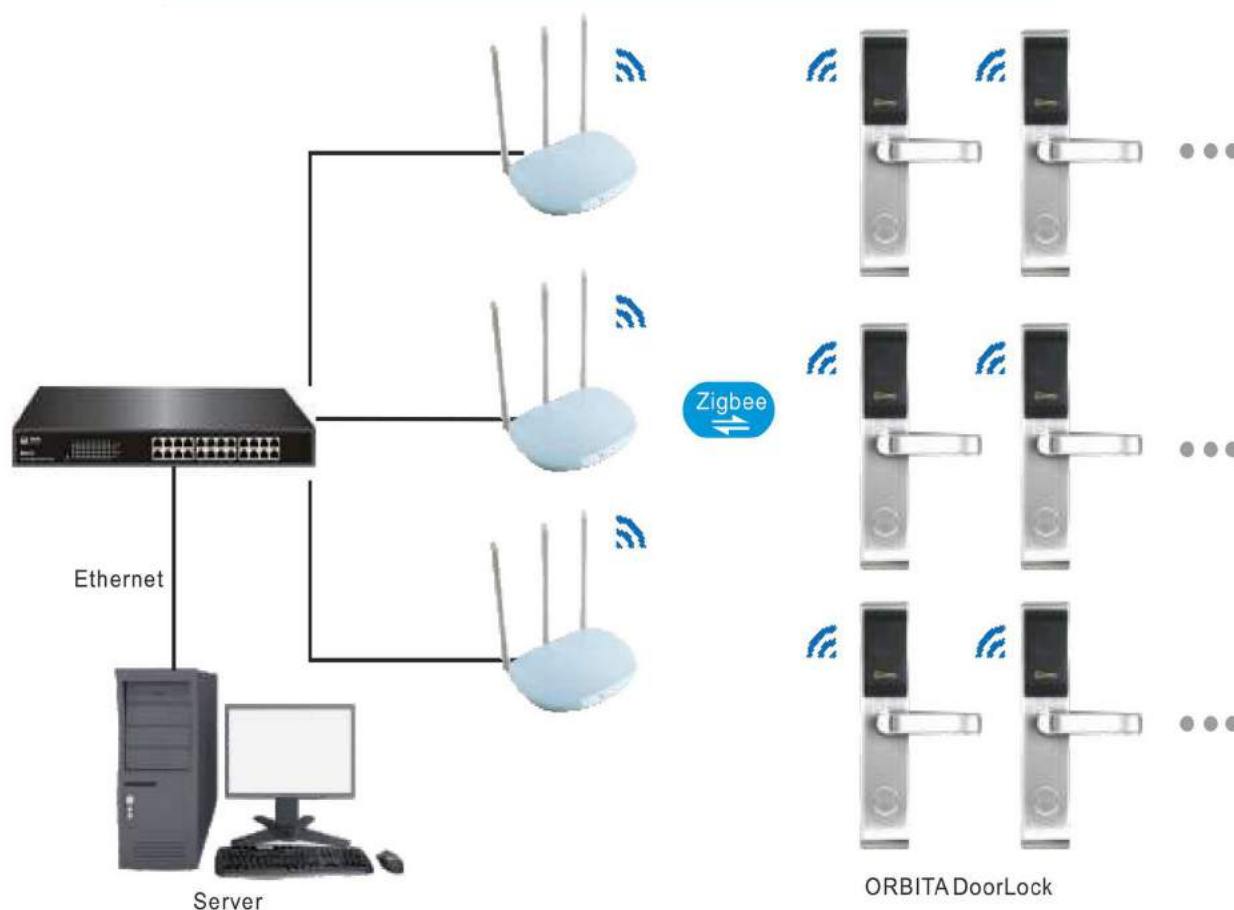

primer hotelskog wireless sistema