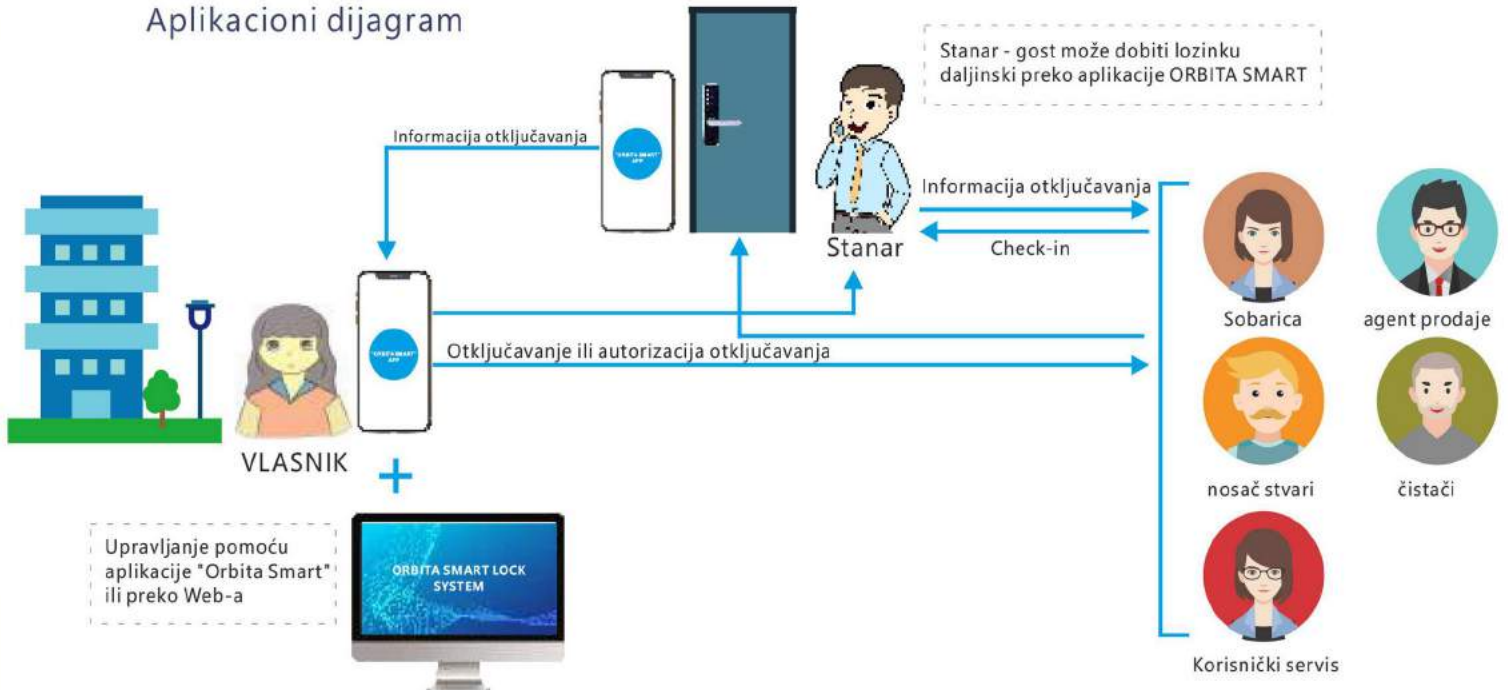

Orbita Bluetooth Brava Aplikacioni dijagram