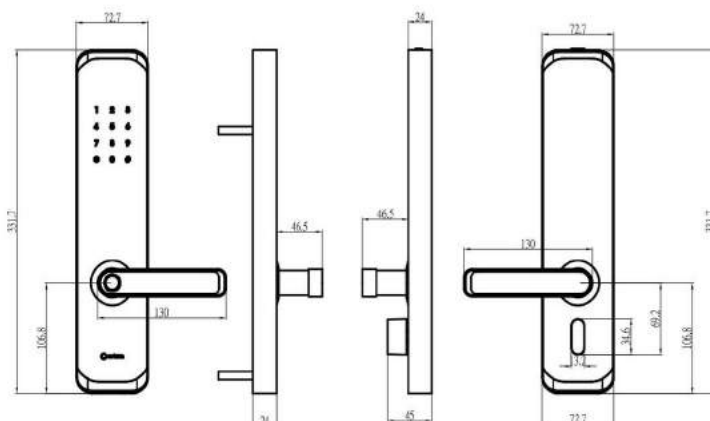

◆ Dimenzije (mm)