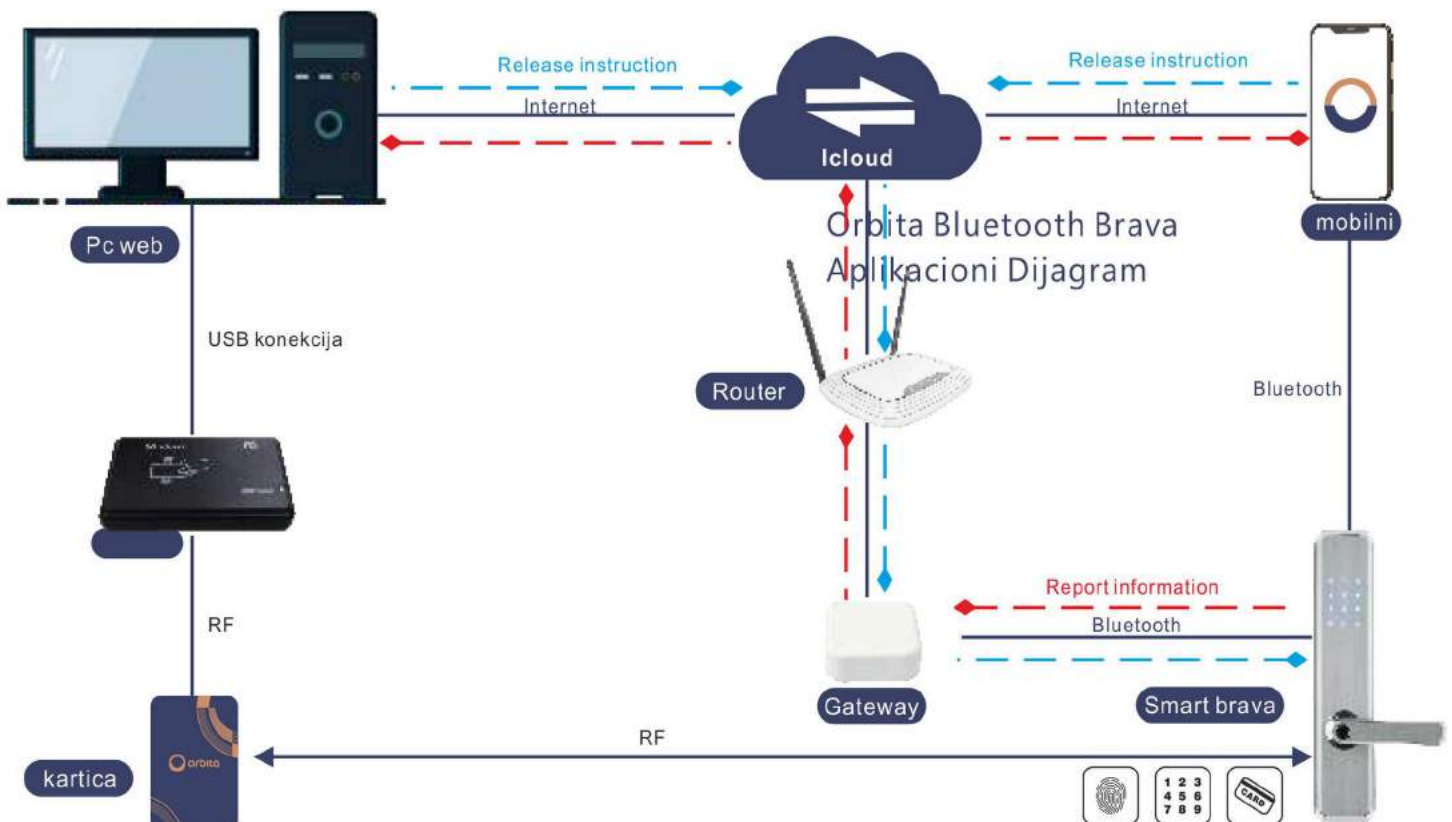

Orbita Bluetooth Elektronska brava komunikaciono sistemski dijagram